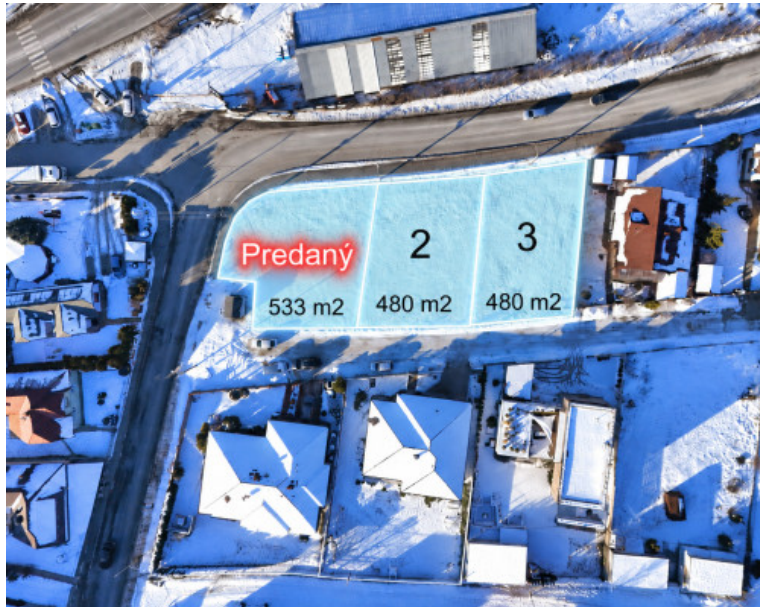

stavebný pozemok - 700m od centra Rajeckých Teplíc

220 €/m²

Kraj:	Žilinský kraj
Okres:	Žilina
Obec:	Rajecké Teplice
Ulica:	Konská
Druh:	Pozemky
Typ pozemku:	Pozemok pre rodinné domy
Typ:	Predaj
Úžitková plocha:	

Piata Avenue ponúka na predaj mimoriadne atraktívny stavebný pozemok o celkovej výmere 960 m², nachádzajúci sa v obci Konská, len 10 minút pešo od centra Rajeckých Teplíc a zároveň 10 minút od kúpeľov Aphrodite.

Pozemok sa nachádza v pokojnej lokalite s výbornou dostupnosťou, čo z neho robí ideálnu voľbu pre rodinné bývanie aj investičný zámer.

Možnosti predaja (2 varianty)

1. Varianta - 3 pozemky

Pozemok je možné rozdeliť na 3 samostatné, nezávislé stavebné parcely:

- 533 m² - cena - PREDANÉ!
- 480 m² - cena 105 600 €
- 480 m² - cena 105 600 €

Cena za m²: 220 €

Tento variant je ideálny pre individuálnu výstavbu rodinných domov.

2. Varianta - predaj celého pozemku

Celý pozemok o výmere 960 m² - 211200 €