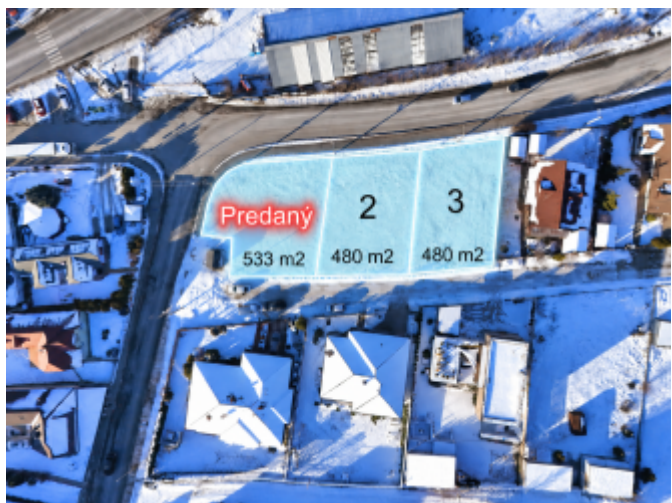

REALITNÝ MAKLÉR

Maklér :

Telefón :

E-mail:

Adrián Masný

0902558252

masny@piataavenue.sk